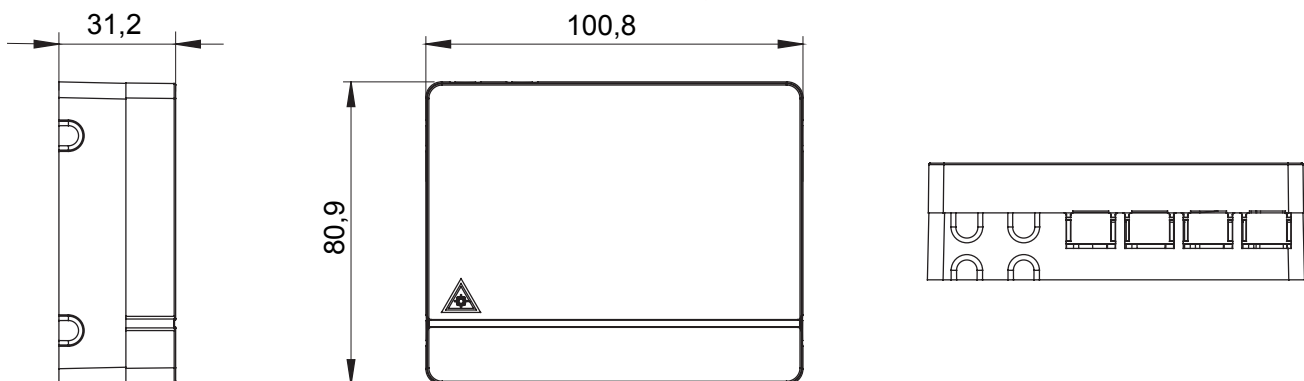

Komplettsystem für den Anschluss und die Verteilung von LAN-Netzwerken in Wohn- und Dienstleistungsbereichen. Das Sortiment umfasst LWL-Lösungen, Wandschränke, Standschränke und Kupferverkabelungsprodukte.
Die Data Center-Serie bietet alle Produkte, die für den Aufbau einer Multi-Service-LWL-Infrastruktur für Wohngebäude erforderlich sind, und zwar in voller Übereinstimmung mit allen Angaben, die von den neuen CEI-Richtlinien 306-2 und dem Gesetz 164/14 vorgeschrieben werden.

Kategorie	Kompakte Anschlussdose	Material	Kunststoff
Farbe	Weiss	Merkmale	Mit 4 SC/APC Adapter
Abmessungen BxHxT (mm)	101x85x31	Installation	Wandmontage/In Multimediateilnehmer

Abmessungen

:34

Normen / Richtlinien