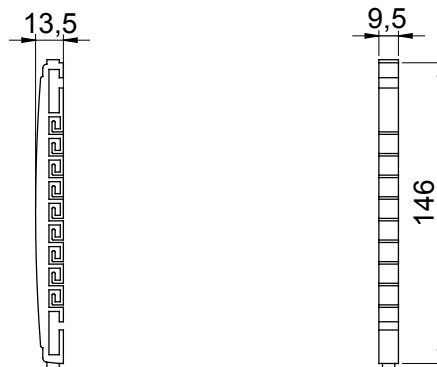

Kategorie	Caddy für LWL-Kabel	Material	Kunststoff
Farbe	Grau (RAL 7035)	Merkmale	Geeignet für 9 LWL Fasern
Geeignet für	Glasfaser-Verteiler		

### Abmessungen