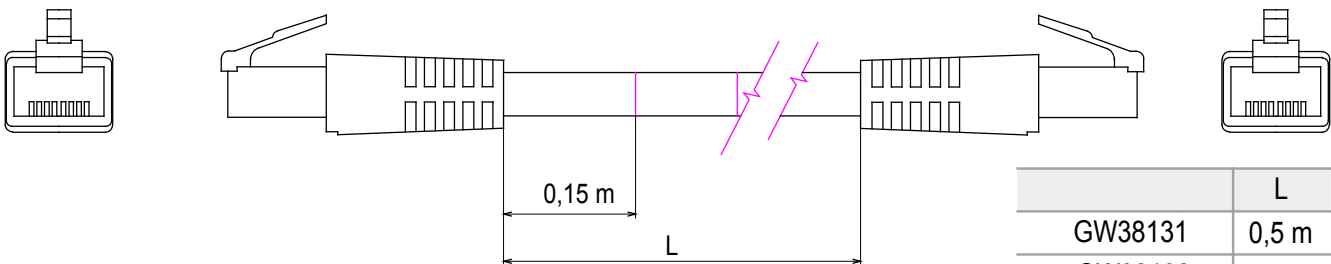

Komplettsystem für den Anschluss und die Verteilung von LAN-Netzen in Wohn- und Zweckbauten. Die Baureihe umfasst LWL-Lösungen, Panels, Schränke und Komponenten für die Kupferverkabelung. Für die Verkabelung von Kupfernetzwerken bietet Data Center RJ45-Anschlüsse sowie HDMI- und USB-Koppler für Gewiss Schalterprogramme, Patchkabel sowie UTP- und FTP-Kabel, die Installationsflexibilität und einfache Verkabelung bieten.

Kategorie	Patchkabel	Beschreibung	RJ45 - RJ45
Kategorie	6	Typ Kabel	UTP 24 AWG
System	UTP	Kabellänge	5 m
Farbe	Grau	Electrocod	2972

### Abmessungen

	L
GW38131	0,5 m
GW38132	1 m
GW38133	2 m