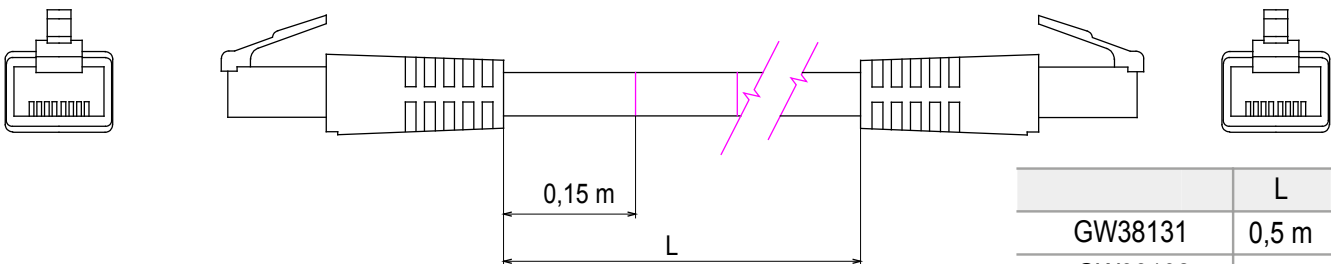

Komplettsystem für den Anschluss und die Verteilung von LAN-Netzen in Wohn- und Zweckbauten. Die Baureihe umfasst LWL-Lösungen, Panels, Schränke und Komponenten für die Kupferverkabelung. Für die Verkabelung von Kupfernetzwerken bietet Data Center RJ45-Anschlüsse sowie HDMI- und USB-Koppler für Gewiss Schalterprogramme, Patchkabel sowie UTP- und FTP-Kabel, die Installationsflexibilität und einfache Verkabelung bieten.

Kategorie	Patchkabel	Beschreibung	RJ45 - RJ45
Kategorie	6	Typ Kabel	UTP 24 AWG
System	UTP	Kabellänge	1 m
Farbe	Grau	Electrocod	2972

Abmessungen

	L
GW38131	0,5 m
GW38132	1 m
GW38133	2 m

Normen / Richtlinien