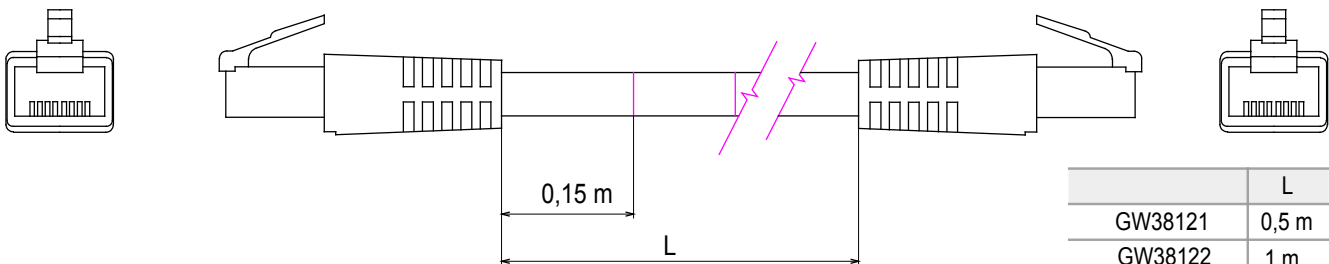

Komplettsystem für den Anschluss und die Verteilung von LAN-Netzen in Wohn- und Zweckbauten. Die Baureihe umfasst LWL-Lösungen, Panels, Schränke und Komponenten für die Kupferverkabelung. Für die Verkabelung von Kupfernetzwerken bietet Data Center RJ45-Anschlüsse sowie HDMI- und USB-Koppler für Gewiss Schalterprogramme, Patchkabel sowie UTP- und FTP-Kabel, die Installationsflexibilität und einfache Verkabelung bieten.

Kategorie	Patchkabel	Beschreibung	RJ45 - RJ45
Kategorie	5e	Typ Kabel	FTP 24 AWG
System	FTP	Kabellänge	0,5 m
Farbe	Grau	Electrocod	2972

Abmessungen

	L
GW38121	0,5 m
GW38122	1 m
GW38123	2 m
GW38124	5 m

Normen / Richtlinien