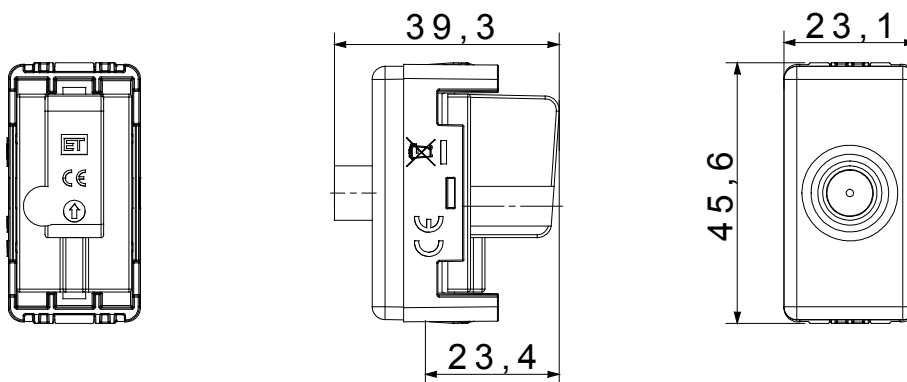

Kategorie	TV-SAT Dose	Beschreibung	Direkt
Typ	Mit Stromdurchgang	Farbe	Weiss
Dämpfungswerte	0 dB	Frequenz	5-2400 MHz
Schirmung	Klasse A	Für Verbinder Typ	F-Buchse
Norm	EN 60728-4; IEC 61169-24	Anz. SYSTEM Module	1
Kabelfixierung	Mit Schrauben	Gehäuse	Zamak-Metallkörper aus Druckguss
Material	Technopolymer	Electrocod	0131

### Abmessungen