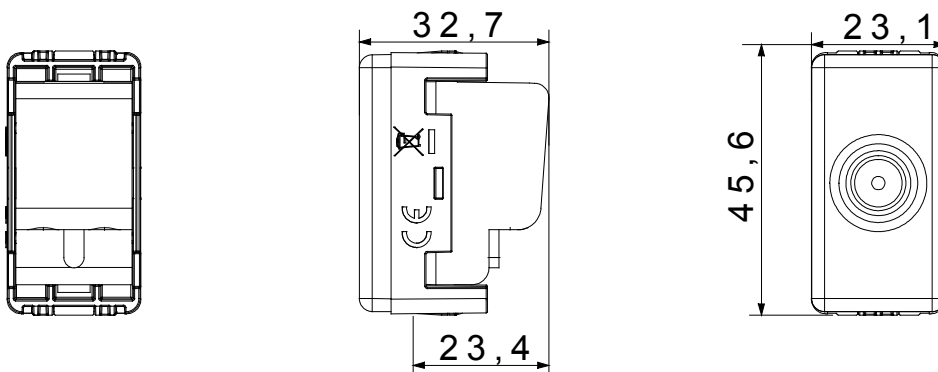

| Kategorie      | TV Dose                 | Beschreibung       | Durchgangsdose                   |
|----------------|-------------------------|--------------------|----------------------------------|
| Typ            | -                       | Farbe              | Weiss                            |
| Dämpfungswerte | 5 dB                    | Frequenz           | 5-2400 MHz                       |
| Schirmung      | Klasse A                | Für Verbinder Typ  | IEC-Stecker                      |
| Norm           | EN 60728-4; IEC 61169-2 | Anz. SYSTEM Module | 1                                |
| Kabelfixierung | Mit Schrauben           | Gehäuse            | Zamak-Metallkörper aus Druckguss |
| Material       | Technopolymer           | Electrocod         | 0131                             |

### Abmessungen