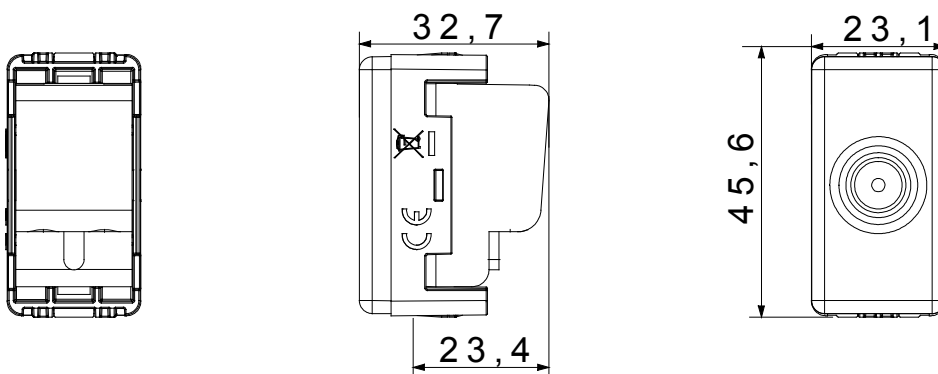

Kategorie	TV Dose	Beschreibung	Durchgangsdose
Typ	-	Farbe	Weiss
Dämpfungswerte	14 dB	Frequenz	5-2400 MHz
Schirmung	Klasse A	Für Verbinder Typ	IEC-Stecker
Norm	EN 60728-4; IEC 61169-2	Anz. SYSTEM Module	1
Kabelfixierung	Mit Schrauben	Gehäuse	Zamak-Metallkörper aus Druckguss
Material	Technopolymer	Electrocod	0131

Abmessungen

Normen / Richtlinien