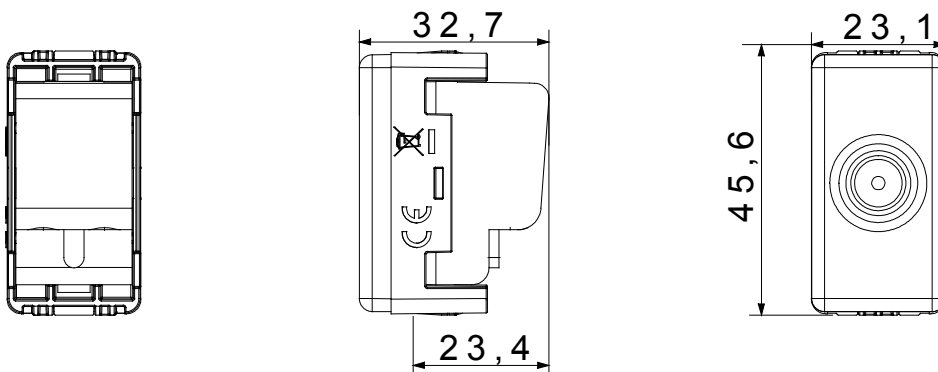

Kategorie	TV Dose	Beschreibung	Durchgangsdose
Typ	-	Farbe	Weiss
Dämpfungswerte	10 dB	Frequenz	5-2400 MHz
Schirmung	Klasse A	Für Verbinder Typ	IEC-Stecker
Norm	EN 60728-4; IEC 61169-2	Anz. SYSTEM Module	1
Kabelfixierung	Mit Schrauben	Gehäuse	Zamak-Metallkörper aus Druckguss
Material	Technopolymer	Electrocod	0131

### Abmessungen