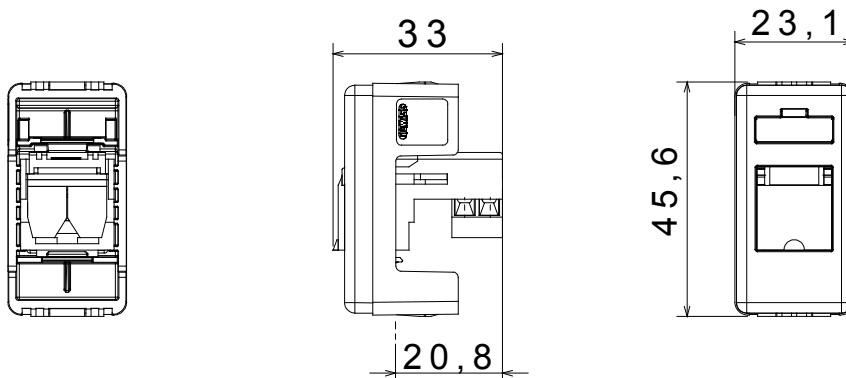

| Kategorie | Daten- und Audio-/Videodosen | Beschreibung | RJ11 |
|--------------------|------------------------------|--------------|----------------|
| Farbe | Weiss | Standard | - |
| Typ Kabel | Twisted Pair | Anschluss | Schraubklemmen |
| Anz. SYSTEM Module | 1 | Material | Technopolymer |
| Electrocod | 3721 | | |

Abmessungen

Normen / Richtlinien