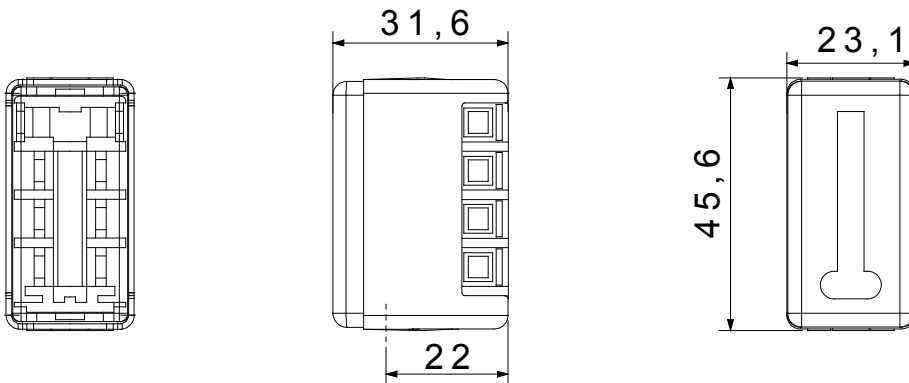

Kategorie	Daten- und Audio-/Videodosen	Beschreibung	Französisch 8 Kontakte
Farbe	Weiss	Standard	Französisch
Typ Kabel	-	Anschluss	Schraubklemmen
Anz. SYSTEM Module	1	Material	Technopolymer
Electrocod	3722		

Abmessungen

Normen / Richtlinien