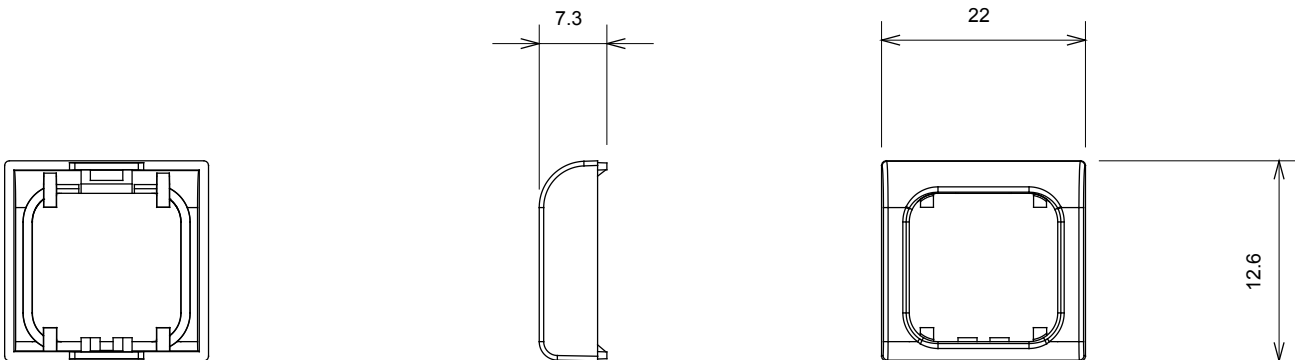

Eine umfangreiche Baureihe von Steuergeräten, Netzteilsteckdosen (gemäß nationalen und internationalen Normen), Signalaufnehmern, Klimaregelung, Komfortmanagement, technischer Alarmierung, Notbeleuchtung. Die modularen ChoruSmart-Geräte sind in fünf Farben verfügbar: glänzend Weiß, Satinweiß, Naturbeige, Satinschwarz und lackiertes Titan sowie in verschiedenen Größen von 1/2, 1, 2 und 3 Modulen. Dank der Montagehalterungen für rechteckige, quadratische und runde Dosen lassen sich vielzählige Kombinationen mit den Abdeckrahmen der ChoruSmarts-Baureihe erstellen.

Kategorie	Austauschbare Taste	Typ	Austauschbar
Farbe	Glänzend Titan	Beschreibung	Tasten 22x22 mm
Norm	EN 60669-1	Kugeldruckprüfung	125 °C
Glühdrahtprüfung	850 °C	Symbol	Mit Beschriftungsfeld
Material	Technopolymer	Electrocod	0130

Abmessungen

Technische Symbole

Normen / Richtlinien