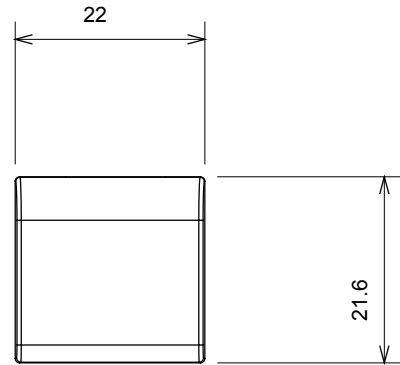

Eine umfangreiche Baureihe von Steuergeräten, Netzteilsteckdosen (gemäß nationalen und internationalen Normen), Signalaufnehmern, Klimaregelung, Komfortmanagement, technischer Alarmierung, Notbeleuchtung. Die modularen ChoruSmart-Geräte sind in fünf Farben verfügbar: glänzend Weiß, Satinweiß, Naturbeige, Satinschwarz und lackiertes Titan sowie in verschiedenen Größen von 1/2, 1, 2 und 3 Modulen. Dank der Montagehalterungen für rechteckige, quadratische und runde Dosen lassen sich vielzählige Kombinationen mit den Abdeckrahmen der ChoruSmarts-Baureihe erstellen.

Kategorie	Austauschbare Taste	Typ	Austauschbar
Farbe	Glänzend Titan	Beschreibung	Tasten 22x22 mm
Norm	EN 60669-1	Kugeldruckprüfung	125 °C
Glühdrahtprüfung	850 °C	Symbol	Allgemein
Material	Technopolymer	Electrocod	0130

Abmessungen

Technische Symbole

Normen / Richtlinien