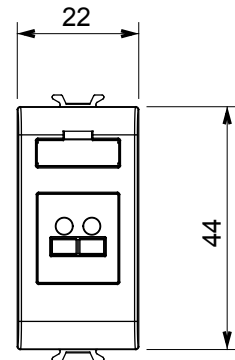

Kategorie	Buchse	Beschreibung	Lautsprecher	Anschlussdose
Farbe	Glänzend Titan	Anzahl Module		1
Electrocod	3720	Material		Technopolymer

Abmessungen

Normen / Richtlinien