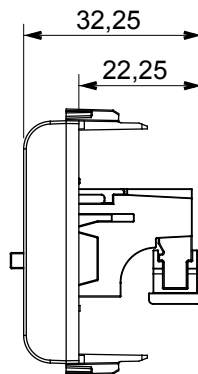

Eine umfangreiche Baureihe von Steuergeräten, Netzteilsteckdosen (gemäß nationalen und internationalen Normen), Signalaufnehmern, Klimaregelung, Komfortmanagement, technischer Alarmierung, Notbeleuchtung. Die modularen ChoruSmart-Geräte sind in fünf Farben verfügbar: glänzend Weiß, Satinweiß, Naturbeige, Satinschwarz und lackiertes Titan sowie in verschiedenen Größen von 1/2, 1, 2 und 3 Modulen. Dank der Montagehalterungen für rechteckige, quadratische und runde Dosen lassen sich vielzählige Kombinationen mit den Abdeckrahmen der ChoruSmarts-Baureihe erstellen.

Kategorie	Buchse	Beschreibung	Lautsprecher	Anschlussdose
Farbe	Glänzend Titan	Anzahl Module		1
Electrocod	3720	Material		Technopolymer

Abmessungen

Normen / Richtlinien