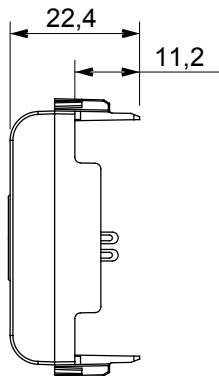

Eine umfangreiche Baureihe von Steuergeräten, Netzteilsteckdosen (gemäß nationalen und internationalen Normen), Signalaufnehmern, Klimaregelung, Komfortmanagement, technischer Alarmierung, Notbeleuchtung. Die modularen ChoruSmart-Geräte sind in fünf Farben verfügbar: glänzend Weiß, Satinweiß, Naturbeige, Satinschwarz und lackiertes Titan sowie in verschiedenen Größen von 1/2, 1, 2 und 3 Modulen. Dank der Montagehalterungen für rechteckige, quadratische und runde Dosen lassen sich vielzählige Kombinationen mit den Abdeckrahmen der ChoruSmarts-Baureihe erstellen.

Kategorie	Buchse	Beschreibung	Für Lautsprecher
Farbe	Glänzend Titan	Norm	Steckdose DIN 41529
Anzahl Module	1	Electrocod	3720
Material	Technopolymer		

### Abmessungen