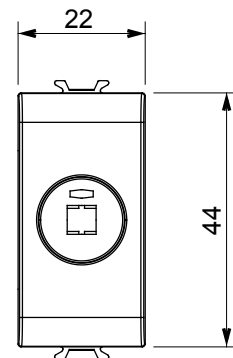

Kategorie	Buchse	Beschreibung	Für Lautsprecher
Farbe	Glänzend Titan	Norm	Steckdose DIN 41529
Anzahl Module	1	Electrocod	3720
Material	Technopolymer		

### Abmessungen