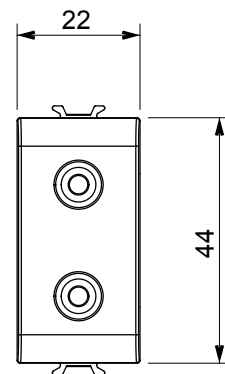

Eine umfangreiche Baureihe von Steuergeräten, Netzteilsteckdosen (gemäß nationalen und internationalen Normen), Signalaufnehmern, Klimaregelung, Komfortmanagement, technischer Alarmierung, Notbeleuchtung. Die modularen ChoruSmart-Geräte sind in fünf Farben verfügbar: glänzend Weiß, Satinweiß, Naturbeige, Satinschwarz und lackiertes Titan sowie in verschiedenen Größen von 1/2, 1, 2 und 3 Modulen. Dank der Montagehalterungen für rechteckige, quadratische und runde Dosen lassen sich vielzählige Kombinationen mit den Abdeckrahmen der ChoruSmarts-Baureihe erstellen.

Kategorie	Buchse	Beschreibung	Doppelt RCA
Farbe	Glänzend Titan	Norm	EN 60958-3
Anzahl Module	1	Electrocod	3720
Material	Technopolymer		

Abmessungen

Normen / Richtlinien