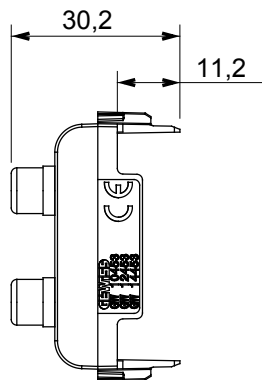

Eine umfangreiche Baureihe von Steuergeräten, Netzteilsteckdosen (gemäß nationalen und internationalen Normen), Signalaufnehmern, Klimaregelung, Komfortmanagement, technischer Alarmierung, Notbeleuchtung. Die modularen ChoruSmart-Geräte sind in fünf Farben verfügbar: glänzend Weiß, Satinweiß, Naturbeige, Satinschwarz und lackiertes Titan sowie in verschiedenen Größen von 1/2, 1, 2 und 3 Modulen. Dank der Montagehalterungen für rechteckige, quadratische und runde Dosen lassen sich vielzählige Kombinationen mit den Abdeckrahmen der ChoruSmarts-Baureihe erstellen.

Kategorie	Buchse	Beschreibung	Doppelt RCA
Farbe	Glänzend Titan	Norm	EN 60958-3
Anzahl Module	1	Electrocod	3720
Material	Technopolymer		

Abmessungen

Normen / Richtlinien