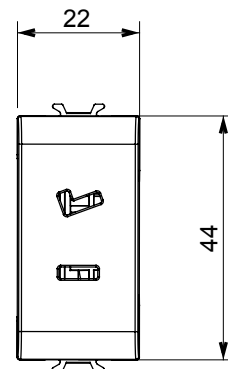

Eine umfangreiche Baureihe von Steuergeräten, Netzteilsteckdosen (gemäß nationalen und internationalen Normen), Signalaufnehmern, Klimaregelung, Komfortmanagement, technischer Alarmierung, Notbeleuchtung. Die modularen ChoruSmart-Geräte sind in fünf Farben verfügbar: glänzend Weiß, Satinweiß, Naturbeige, Satinschwarz und lackiertes Titan sowie in verschiedenen Größen von 1/2, 1, 2 und 3 Modulen. Dank der Montagehalterungen für rechteckige, quadratische und runde Dosen lassen sich vielzählige Kombinationen mit den Abdeckrahmen der ChoruSmarts-Baureihe erstellen.

Kategorie	SELV Steckdose	Beschreibung	2P - 6A - 24V polarisiert
Farbe	Glänzend Titan	Für Steckstifte	Flach
Anzahl Module	1	Electrocod	0131
Material	Technopolymer		

Abmessungen

Normen / Richtlinien