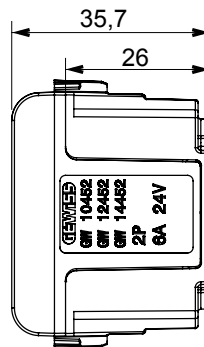

Eine umfangreiche Baureihe von Steuergeräten, Netzteilsteckdosen (gemäß nationalen und internationalen Normen), Signalaufnehmern, Klimaregelung, Komfortmanagement, technischer Alarmierung, Notbeleuchtung. Die modularen ChoruSmart-Geräte sind in fünf Farben verfügbar: glänzend Weiß, Satinweiß, Naturbeige, Satinschwarz und lackiertes Titan sowie in verschiedenen Größen von 1/2, 1, 2 und 3 Modulen. Dank der Montagehalterungen für rechteckige, quadratische und runde Dosen lassen sich vielzählige Kombinationen mit den Abdeckrahmen der ChoruSmarts-Baureihe erstellen.

Kategorie	SELV Steckdose	Beschreibung	2P - 6A - 24V polarisiert
Farbe	Glänzend Titan	Für Steckstifte	Flach
Anzahl Module	1	Electrocod	0131
Material	Technopolymer		

Abmessungen

Normen / Richtlinien