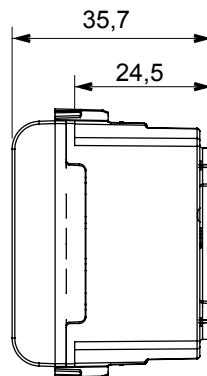

Eine umfangreiche Baureihe von Steuergeräten, Netzteilsteckdosen (gemäß nationalen und internationalen Normen), Signalaufnehmern, Klimaregelung, Komfortmanagement, technischer Alarmierung, Notbeleuchtung. Die modularen ChoruSmart-Geräte sind in fünf Farben verfügbar: glänzend Weiß, Satinweiß, Naturbeige, Satinschwarz und lackiertes Titan sowie in verschiedenen Größen von 1/2, 1, 2 und 3 Modulen. Dank der Montagehalterungen für rechteckige, quadratische und runde Dosen lassen sich vielzählige Kombinationen mit den Abdeckrahmen der ChoruSmarts-Baureihe erstellen.

Kategorie	SELV Steckdose	Beschreibung	2P - 6A - 24V
Farbe	Glänzend Titan	Für Steckstifte	Ø 3 mm
Anzahl Module	1	Electrocod	0131
Material	Technopolymer		

Abmessungen

Normen / Richtlinien