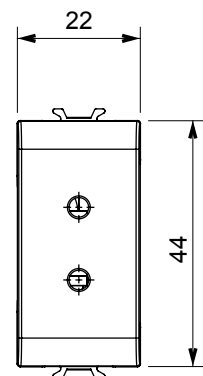

Kategorie	SELV Steckdose	Beschreibung	2P - 6A - 24V
Farbe	Glänzend Titan	Für Steckstifte	Ø 3 mm
Anzahl Module	1	Electrocod	0131
Material	Technopolymer		

Abmessungen

Normen / Richtlinien