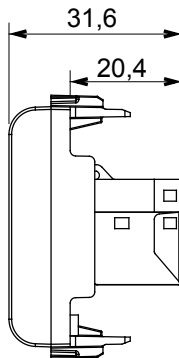

Kategorie	Datendose	Beschreibung	RJ45
Farbe	Glänzend Titan	Kategorie	6
Kabel	FTP	Anschluss	Werkzeuglos
Anzahl Paare	4	Norm	EN 60603-7-5
Anzahl Module	2	Electrocod	3722
Material	Technopolymer		

Abmessungen