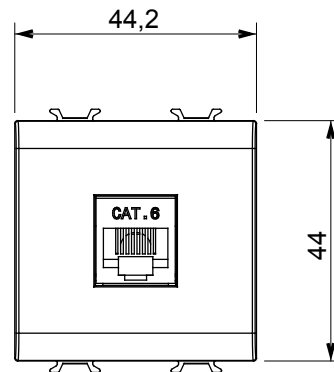

Kategorie	Datendose	Beschreibung	RJ45
Farbe	Glänzend Titan	Kategorie	6
Kabel	FTP	Anschluss	Werkzeuglos
Anzahl Paare	4	Norm	EN 60603-7-5
Anzahl Module	2	Electrocod	3722
Material	Technopolymer		

Abmessungen