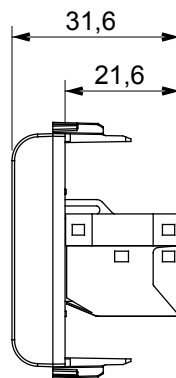

Kategorie	Datendose	Beschreibung	RJ45
Farbe	Glänzend Titan	Kategorie	6
Kabel	FTP	Anschluss	Werkzeuglos
Anzahl Paare	4	Norm	EN 60603-7-5
Anzahl Module	1	Electrocod	3722
Material	Technopolymer		

### Abmessungen