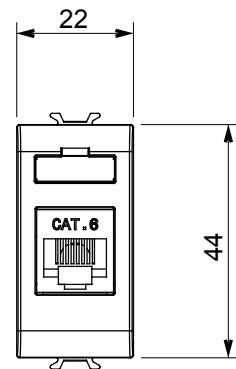

Kategorie	Datendose	Beschreibung	RJ45
Farbe	Glänzend Titan	Kategorie	6
Kabel	FTP	Anschluss	Werkzeuglos
Anzahl Paare	4	Norm	EN 60603-7-5
Anzahl Module	1	Electrocod	3722
Material	Technopolymer		

### Abmessungen