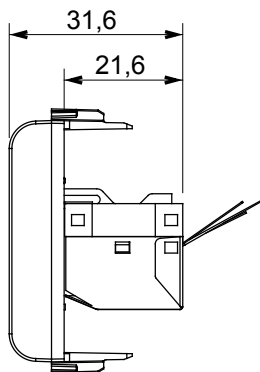

Kategorie	Datendose	Beschreibung	RJ45
Farbe	Glänzend Titan	Kategorie	5e
Kabel	FTP	Anschluss	Werkzeuglos
Anzahl Paare	4	Norm	EN 60603-7-3
Anzahl Module	1	Electrocod	3722
Material	Technopolymer		

Abmessungen