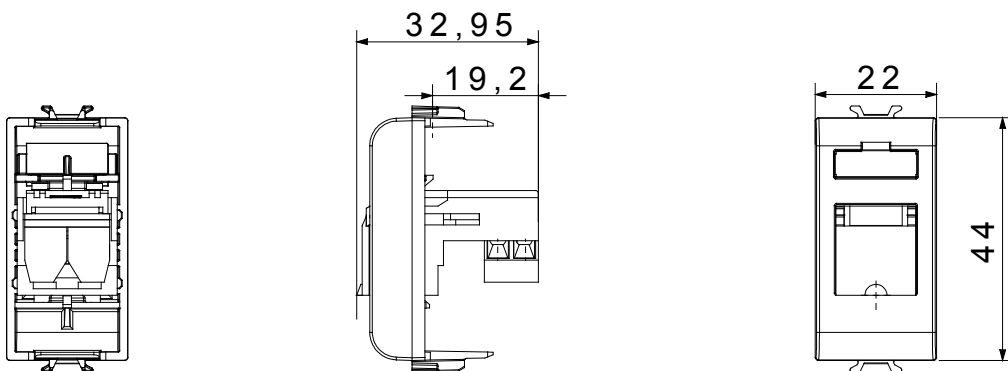

Eine umfangreiche Baureihe von Steuergeräten, Netzteilsteckdosen (gemäß nationalen und internationalen Normen), Signalaufnehmern, Klimaregelung, Komfortmanagement, technischer Alarmierung, Notbeleuchtung. Die modularen ChoruSmart-Geräte sind in fünf Farben verfügbar: glänzend Weiß, Satinweiß, Naturbeige, Satinschwarz und lackiertes Titan sowie in verschiedenen Größen von 1/2, 1, 2 und 3 Modulen. Dank der Montagehalterungen für rechteckige, quadratische und runde Dosen lassen sich vielzählige Kombinationen mit den Abdeckrahmen der ChoruSmarts-Baureihe erstellen.

Kategorie	Telefondose	Beschreibung	RJ11
Farbe	Glänzend Titan	Anschluss	Schraubklemmen
Anzahl Module	1	Electrocod	3720
Material	Technopolymer		

### Abmessungen