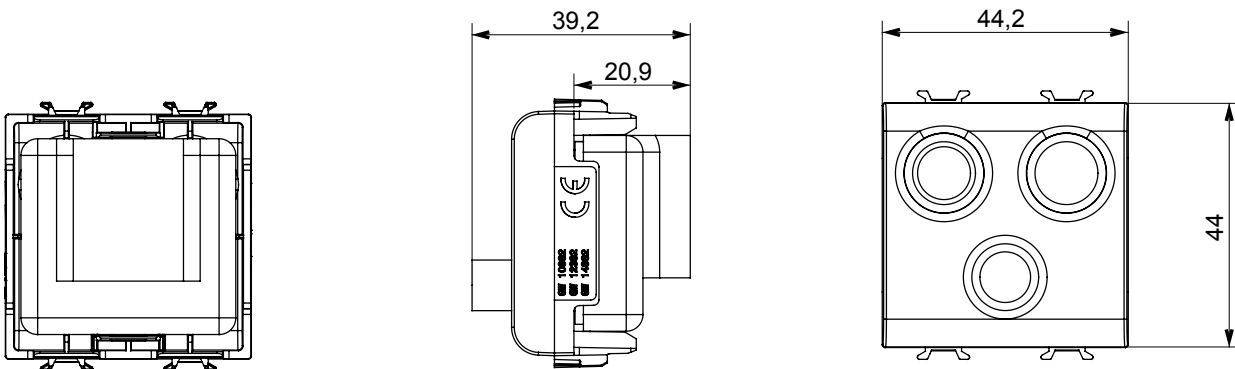

Eine umfangreiche Baureihe von Steuergeräten, Netzteilsteckdosen (gemäß nationalen und internationalen Normen), Signalaufnehmern, Klimaregelung, Komfortmanagement, technischer Alarmierung, Notbeleuchtung. Die modularen ChoruSmart-Geräte sind in fünf Farben verfügbar: glänzend Weiß, Satinweiß, Naturbeige, Satinschwarz und lackiertes Titan sowie in verschiedenen Größen von 1/2, 1, 2 und 3 Modulen. Dank der Montagehalterungen für rechteckige, quadratische und runde Dosen lassen sich vielzählige Kombinationen mit den Abdeckrahmen der ChoruSmarts-Baureihe erstellen.

Kategorie	TV-FM-SAT Dose	Beschreibung	Direkt
Farbe	Glänzend Titan	Dämpfungswerte	0 dB
Datendosen	TV-FM-SAT	Norm	EN 60728-4; IEC 61169-2; IEC 61169-24
Anzahl Module	2	Kabelfixierung	Mit Schrauben
Gehäuse	Zamak-Metallkörper aus Druckguss	Electrocod	0131
Material	Technopolymer		

### Abmessungen