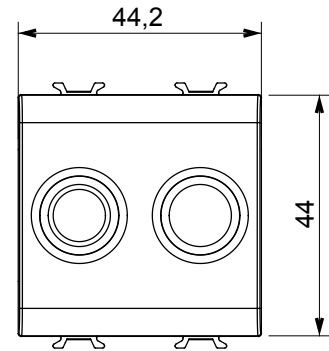

Kategorie	TV-FM Dose	Beschreibung	Direkt
Farbe	Glänzend Titan	Dämpfungswerte	0 dB
Datendosen	TV-FM	Norm	EN 60728-4; IEC 61169-2
Anzahl Module	2	Kabelfixierung	Mit Schrauben
Gehäuse	Zamak-Metallkörper aus Druckguss	Electrocod	0131
Material	Technopolymer		

Abmessungen

Normen / Richtlinien