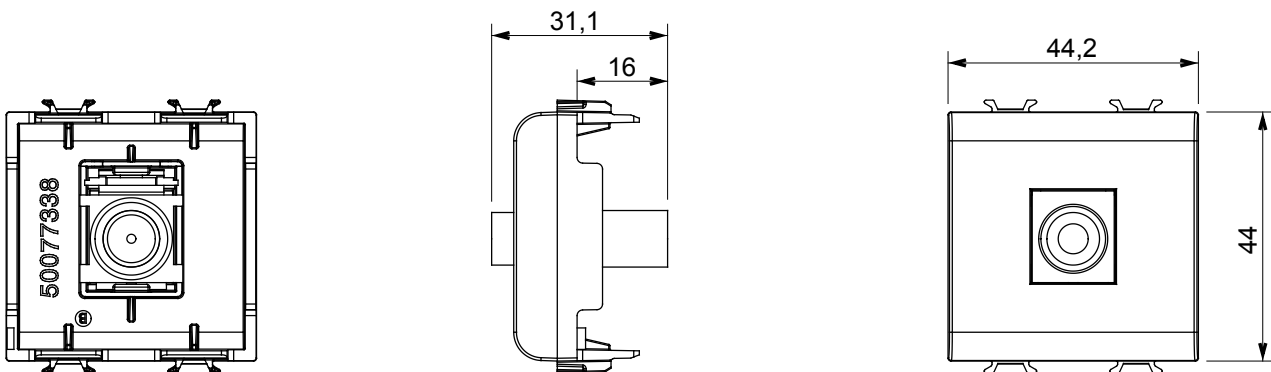

Eine umfangreiche Baureihe von Steuergeräten, Netzteilsteckdosen (gemäß nationalen und internationalen Normen), Signalaufnehmern, Klimaregelung, Komfortmanagement, technischer Alarmierung, Notbeleuchtung. Die modularen ChoruSmart-Geräte sind in fünf Farben verfügbar: glänzend Weiß, Satinweiß, Naturbeige, Satinschwarz und lackiertes Titan sowie in verschiedenen Größen von 1/2, 1, 2 und 3 Modulen. Dank der Montagehalterungen für rechteckige, quadratische und runde Dosen lassen sich vielzählige Kombinationen mit den Abdeckrahmen der ChoruSmarts-Baureihe erstellen.

Kategorie	TV-SAT Dose	Beschreibung	Direkt
Farbe	Glänzend Titan	Dämpfungswerte	0 dB
Frequenz	5-2400 MHz	Schirmung	Klasse A
Für Verbinder Typ	F-Buchse	Norm	IEC 61169-24
Anzahl Module	2	Kabelfixierung	Druckbefestigung
Gehäuse	Kunststoffkörper	Electrocod	0131
Material	Technopolymer		

Abmessungen

Normen / Richtlinien