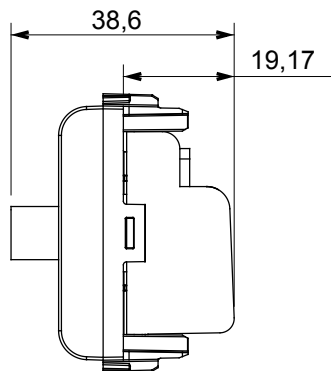

Eine umfangreiche Baureihe von Steuergeräten, Netzteilsteckdosen (gemäß nationalen und internationalen Normen), Signalaufnehmern, Klimaregelung, Komfortmanagement, technischer Alarmierung, Notbeleuchtung. Die modularen ChoruSmart-Geräte sind in fünf Farben verfügbar: glänzend Weiß, Satinweiß, Naturbeige, Satinschwarz und lackiertes Titan sowie in verschiedenen Größen von 1/2, 1, 2 und 3 Modulen. Dank der Montagehalterungen für rechteckige, quadratische und runde Dosen lassen sich vielzählige Kombinationen mit den Abdeckrahmen der ChoruSmarts-Baureihe erstellen.

Kategorie	TV-SAT Dose	Beschreibung	Durchgangsdose
Farbe	Glänzend Titan	Dämpfungswerte	10 dB
Frequenz	5-2400 MHz	Schirmung	Klasse A
Für Verbinder Typ	F-Buchse	Norm	EN 60728-4; IEC 61169-24
Anzahl Module	1	Kabelfixierung	Mit Schrauben
Gehäuse	Zamak-Metallkörper aus Druckguss	Electrocod	0131
Material	Technopolymer		

Abmessungen

Normen / Richtlinien