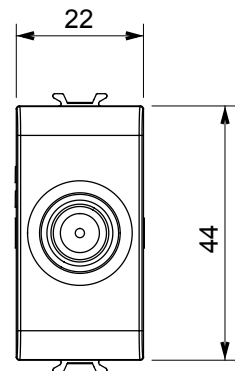

Eine umfangreiche Baureihe von Steuergeräten, Netzteilsteckdosen (gemäß nationalen und internationalen Normen), Signalaufnehmern, Klimaregelung, Komfortmanagement, technischer Alarmierung, Notbeleuchtung. Die modularen ChoruSmart-Geräte sind in fünf Farben verfügbar: glänzend Weiß, Satinweiß, Naturbeige, Satinschwarz und lackiertes Titan sowie in verschiedenen Größen von 1/2, 1, 2 und 3 Modulen. Dank der Montagehalterungen für rechteckige, quadratische und runde Dosen lassen sich vielzählige Kombinationen mit den Abdeckrahmen der ChoruSmarts-Baureihe erstellen.

Kategorie	TV-SAT Dose	Beschreibung	Durchgangsdose
Farbe	Glänzend Titan	Dämpfungswerte	10 dB
Frequenz	5-2400 MHz	Schirmung	Klasse A
Für Verbinder Typ	F-Buchse	Norm	EN 60728-4; IEC 61169-24
Anzahl Module	1	Kabelfixierung	Mit Schrauben
Gehäuse	Zamak-Metallkörper aus Druckguss	Electrocod	0131
Material	Technopolymer		

Abmessungen

Normen / Richtlinien