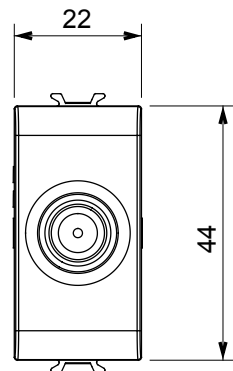

Kategorie	TV-SAT Dose	Beschreibung	Durchgangsdose
Farbe	Glänzend Titan	Dämpfungswerte	10 dB
Frequenz	5-2400 MHz	Schirmung	Klasse A
Für Verbinder Typ	F-Buchse	Norm	EN 60728-4; IEC 61169-24
Anzahl Module	1	Kabelfixierung	Mit Schrauben
Gehäuse	Zamak-Metallkörper aus Druckguss	Electrocod	0131
Material	Technopolymer		

Abmessungen

Normen / Richtlinien