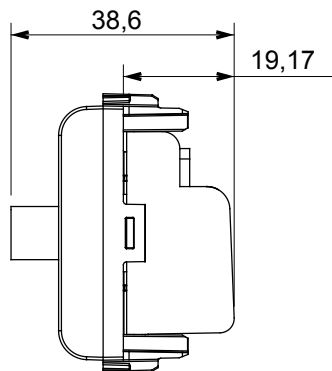

Eine umfangreiche Baureihe von Steuergeräten, Netzteilsteckdosen (gemäß nationalen und internationalen Normen), Signalaufnehmern, Klimaregelung, Komfortmanagement, technischer Alarmierung, Notbeleuchtung. Die modularen ChoruSmart-Geräte sind in fünf Farben verfügbar: glänzend Weiß, Satinweiß, Naturbeige, Satinschwarz und lackiertes Titan sowie in verschiedenen Größen von 1/2, 1, 2 und 3 Modulen. Dank der Montagehalterungen für rechteckige, quadratische und runde Dosen lassen sich vielzählige Kombinationen mit den Abdeckrahmen der ChoruSmarts-Baureihe erstellen.

Kategorie	TV-SAT Dose	Beschreibung	Durchgangsdose
Farbe	Glänzend Titan	Dämpfungswerte	10 dB
Frequenz	5-2400 MHz	Schirmung	Klasse A
Für Verbinder Typ	F-Buchse	Norm	EN 60728-4; IEC 61169-24
Anzahl Module	1	Kabelfixierung	Mit Schrauben
Gehäuse	Zamak-Metallkörper aus Druckguss	Electrocod	0131
Material	Technopolymer		

Abmessungen

Normen / Richtlinien