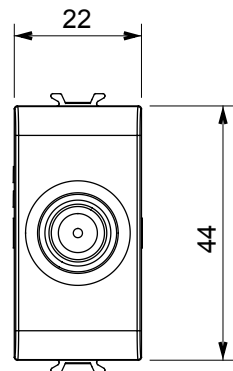

| Kategorie         | TV-SAT Dose                      | Beschreibung   | Durchgangsdose           |
|-------------------|----------------------------------|----------------|--------------------------|
| Farbe             | Glänzend Titan                   | Dämpfungswerte | 5 dB                     |
| Frequenz          | 5-2400 MHz                       | Schirmung      | Klasse A                 |
| Für Verbinder Typ | F-Buchse                         | Norm           | EN 60728-4; IEC 61169-24 |
| Anzahl Module     | 1                                | Kabelfixierung | Mit Schrauben            |
| Gehäuse           | Zamak-Metallkörper aus Druckguss | Electrocod     | 0131                     |
| Material          | Technopolymer                    |                |                          |

### Abmessungen