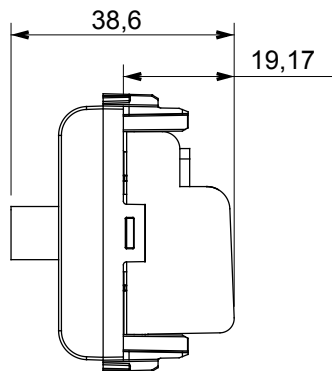

Eine umfangreiche Baureihe von Steuergeräten, Netzteilsteckdosen (gemäß nationalen und internationalen Normen), Signalaufnehmern, Klimaregelung, Komfortmanagement, technischer Alarmierung, Notbeleuchtung. Die modularen ChoruSmart-Geräte sind in fünf Farben verfügbar: glänzend Weiß, Satinweiß, Naturbeige, Satinschwarz und lackiertes Titan sowie in verschiedenen Größen von 1/2, 1, 2 und 3 Modulen. Dank der Montagehalterungen für rechteckige, quadratische und runde Dosen lassen sich vielzählige Kombinationen mit den Abdeckrahmen der ChoruSmarts-Baureihe erstellen.

| Kategorie         | TV-SAT Dose                      | Beschreibung   | Durchgangsdose           |
|-------------------|----------------------------------|----------------|--------------------------|
| Farbe             | Glänzend Titan                   | Dämpfungswerte | 5 dB                     |
| Frequenz          | 5-2400 MHz                       | Schirmung      | Klasse A                 |
| Für Verbinder Typ | F-Buchse                         | Norm           | EN 60728-4; IEC 61169-24 |
| Anzahl Module     | 1                                | Kabelfixierung | Mit Schrauben            |
| Gehäuse           | Zamak-Metallkörper aus Druckguss | Electrocod     | 0131                     |
| Material          | Technopolymer                    |                |                          |

### Abmessungen