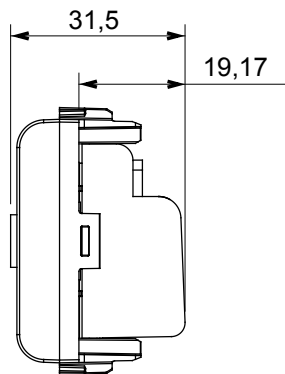

Eine umfangreiche Baureihe von Steuergeräten, Netzteilsteckdosen (gemäß nationalen und internationalen Normen), Signalaufnehmern, Klimaregelung, Komfortmanagement, technischer Alarmierung, Notbeleuchtung. Die modularen ChoruSmart-Geräte sind in fünf Farben verfügbar: glänzend Weiß, Satinweiß, Naturbeige, Satinschwarz und lackiertes Titan sowie in verschiedenen Größen von 1/2, 1, 2 und 3 Modulen. Dank der Montagehalterungen für rechteckige, quadratische und runde Dosen lassen sich vielzählige Kombinationen mit den Abdeckrahmen der ChoruSmarts-Baureihe erstellen.

Kategorie	TV Dose	Beschreibung	Durchgangsdose
Farbe	Glänzend Titan	Dämpfungswerte	10 dB
Frequenz	5-2400 MHz	Schirmung	Klasse A
Für Verbinder Typ	IEC-Stecker	Norm	EN 60728-4; IEC 61169-2
Anzahl Module	1	Kabelfixierung	Mit Schrauben
Gehäuse	Zamak-Metallkörper aus Druckguss	Electrocod	0131
Material	Technopolymer		

Abmessungen

Normen / Richtlinien