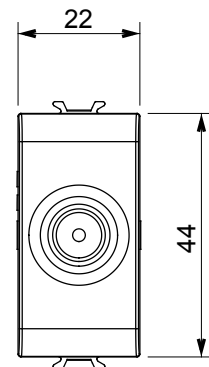

Kategorie	TV Dose	Beschreibung	Durchgangsdose
Farbe	Glänzend Titan	Dämpfungswerte	10 dB
Frequenz	5-2400 MHz	Schirmung	Klasse A
Für Verbinder Typ	IEC-Stecker	Norm	EN 60728-4; IEC 61169-2
Anzahl Module	1	Kabelfixierung	Mit Schrauben
Gehäuse	Zamak-Metallkörper aus Druckguss	Electrocod	0131
Material	Technopolymer		

Abmessungen

Normen / Richtlinien