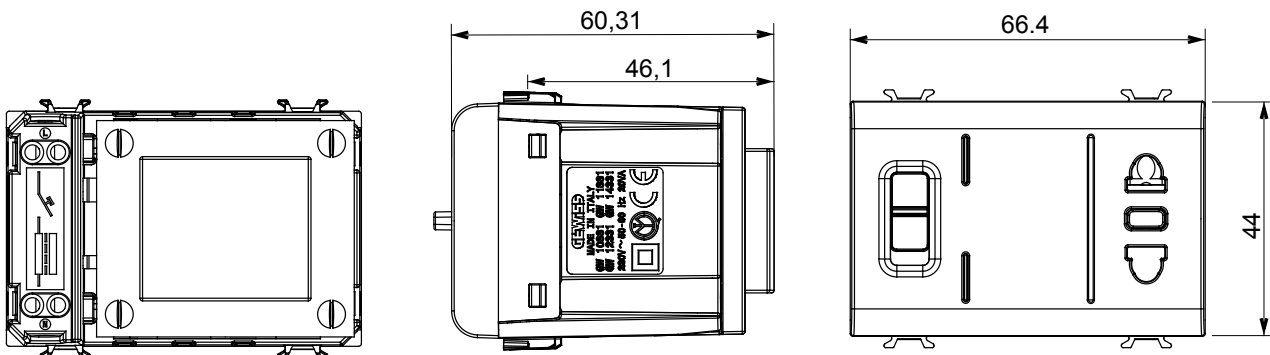

Eine umfangreiche Baureihe von Steuergeräten, Netzteilsteckdosen (gemäß nationalen und internationalen Normen), Signalaufnehmern, Klimaregelung, Komfortmanagement, technischer Alarmierung, Notbeleuchtung. Die modularen ChoruSmart-Geräte sind in fünf Farben verfügbar: glänzend Weiß, Satinweiß, Naturbeige, Satinschwarz und lackiertes Titan sowie in verschiedenen Größen von 1/2, 1, 2 und 3 Modulen. Dank der Montagehalterungen für rechteckige, quadratische und runde Dosen lassen sich vielzählige Kombinationen mit den Abdeckrahmen der ChoruSmarts-Baureihe erstellen.

Kategorie	Rasierersteckdose	Beschreibung	Mit Trenntransformator
Farbe	Glänzend Titan	Standard	Euro-amerikanischen
Für Steckstifte	Ø 4 / 5 - 6,3x1,5 mm	Anschlussklemmen	Mit Schrauben
Typ Steckdosen	P11-USA	Norm	IEC 60884-1; EN 61558-2-5
Wählbare Ausgangsspannung	120-230V ac	Widerstand bei Prüfspannung	2000 V bei 50 Hz für 1 Minute
Max. Leistung	20 VA	Isolationswiderstand	> 5 MOhm
Versorgungs- spannung	230 V ac - 50/60 Hz	Kugeldruckprüfung	125 °C
Haltekraft Klemme	> 50 N	Anschluss feindrähtig (mm²)	min. 0,75 - max. 2x4
Anschluss massiv (mm²)	min. 0,5 - max. 2x2,5	Anzahl Module	3
Electrocod	0131	Material	Technopolymer

Abmessungen

Technische Symbole

Normen / Richtlinien