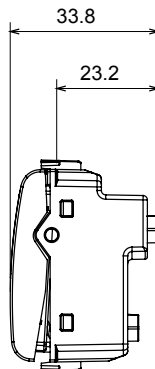

Kategorie	Blindmodule mit Kabelausgang	Farbe	Glänzend Titan
Beschreibung	2 Einsätze	Norm	EN 60669-1
Kugeldruckprüfung	125 °C	Glühdrahtprüfung	850 °C
Anz. Module	2	Material	Technopolymer
Electrocod	0100		

Abmessungen

Technische Symbole

Normen / Richtlinien