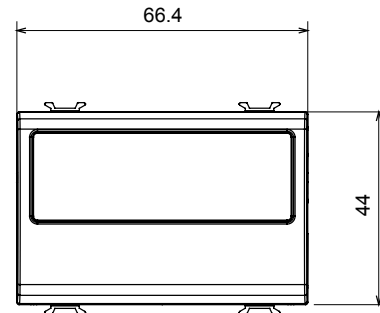

Abmessungen

Technische Symbole

Normen / Richtlinien