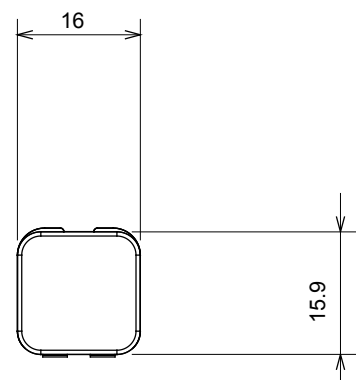

Kategorie	Austauschbarer Diffusor	Typ	Austauschbar
Farbe	Opal	Beschreibung	Linsen
Norm	EN 60669-1	Kugeldruckprüfung	125 °C
Glühdrahtprüfung	850 °C	Symbol	Opal
Material	Technopolymer	Electrocod	0130

Abmessungen