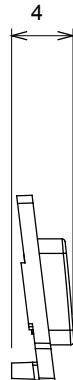

Eine umfangreiche Baureihe von Steuergeräten, Netzteilsteckdosen (gemäß nationalen und internationalen Normen), Signalaufnehmern, Klimaregelung, Komfortmanagement, technischer Alarmierung, Notbeleuchtung. Die modularen ChoruSmart-Geräte sind in fünf Farben verfügbar: glänzend Weiß, Satinweiß, Naturbeige, Satinschwarz und lackiertes Titan sowie in verschiedenen Größen von 1/2, 1, 2 und 3 Modulen. Dank der Montagehalterungen für rechteckige, quadratische und runde Dosen lassen sich vielzählige Kombinationen mit den Abdeckrahmen der ChoruSmarts-Baureihe erstellen.

Kategorie	Austauschbares Symbol	Typ	Beleuchtbar
Farbe	Transparent	Norm	EN 60669-1
Kugeldruckprüfung	125 °C	Glühdrahtprüfung	850 °C
Geeignet für	ZIFFERN	Symbol	Null
Material	Technopolymer	Electrocod	0130

### Abmessungen