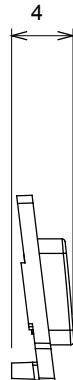

Eine umfangreiche Baureihe von Steuergeräten, Netzteilsteckdosen (gemäß nationalen und internationalen Normen), Signalaufnehmern, Klimaregelung, Komfortmanagement, technischer Alarmierung, Notbeleuchtung. Die modularen ChoruSmart-Geräte sind in fünf Farben verfügbar: glänzend Weiß, Satinweiß, Naturbeige, Satinschwarz und lackiertes Titan sowie in verschiedenen Größen von 1/2, 1, 2 und 3 Modulen. Dank der Montagehalterungen für rechteckige, quadratische und runde Dosen lassen sich vielzählige Kombinationen mit den Abdeckrahmen der ChoruSmarts-Baureihe erstellen.

Kategorie	Austauschbares Symbol	Typ	Beleuchtbar
Farbe	Transparent	Norm	EN 60669-1
Kugeldruckprüfung	125 °C	Glühdrahtprüfung	850 °C
Geeignet für	SERVICE ALLGEMEIN	Symbol	Dimmer heller
Material	Technopolymer	Electrocod	0130

Abmessungen

Technische Symbole

Normen / Richtlinien