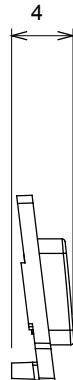

Eine umfangreiche Baureihe von Steuergeräten, Netzteilsteckdosen (gemäß nationalen und internationalen Normen), Signalaufnehmern, Klimaregelung, Komfortmanagement, technischer Alarmierung, Notbeleuchtung. Die modularen ChoruSmart-Geräte sind in fünf Farben verfügbar: glänzend Weiß, Satinweiß, Naturbeige, Satinschwarz und lackiertes Titan sowie in verschiedenen Größen von 1/2, 1, 2 und 3 Modulen. Dank der Montagehalterungen für rechteckige, quadratische und runde Dosen lassen sich vielzählige Kombinationen mit den Abdeckrahmen der ChoruSmarts-Baureihe erstellen.

Kategorie	Austauschbares Symbol	Typ	Beleuchtbar
Farbe	Transparent	Norm	EN 60669-1
Kugeldruckprüfung	125 °C	Glühdrahtprüfung	850 °C
Geeignet für	SERVICE ALLGEMEIN	Symbol	Aus
Material	Technopolymer	Electrocod	0130

### Abmessungen