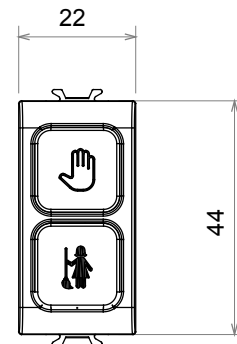

Kategorie	Kontrollleuchte	Symbol	DND+MUR
Farbe	Satin Schwarz	Farbe Linse	Opal
Norm	EN 62094-1	Kugeldruckprüfung	125 °C
Glühdrahtprüfung	850 °C	Anz. Module	1
Electrocod	0781		

Abmessungen

Technische Symbole