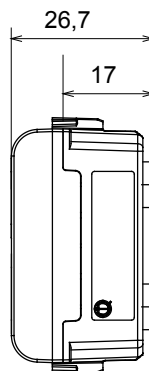

Kategorie	Kontrollleuchte	Symbol	DND+MUR
Farbe	Satin Schwarz	Farbe Linse	Opal
Norm	EN 62094-1	Kugeldruckprüfung	125 °C
Glühdrahtprüfung	850 °C	Anz. Module	1
Electrocod	0781		

Abmessungen

Technische Symbole