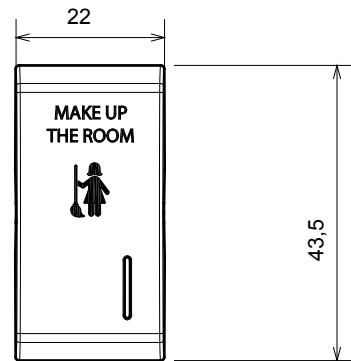

Kategorie	Austauschbare Taste	Taster	Mit Diffusor
Symbol	MUR	Farbe	Satin Schwarz
Norm	EN 60669-1	Kugeldruckprüfung	125 °C
Glühdrahtprüfung	850 °C	Anz. Module	1
Electrocod	140		

### Abmessungen