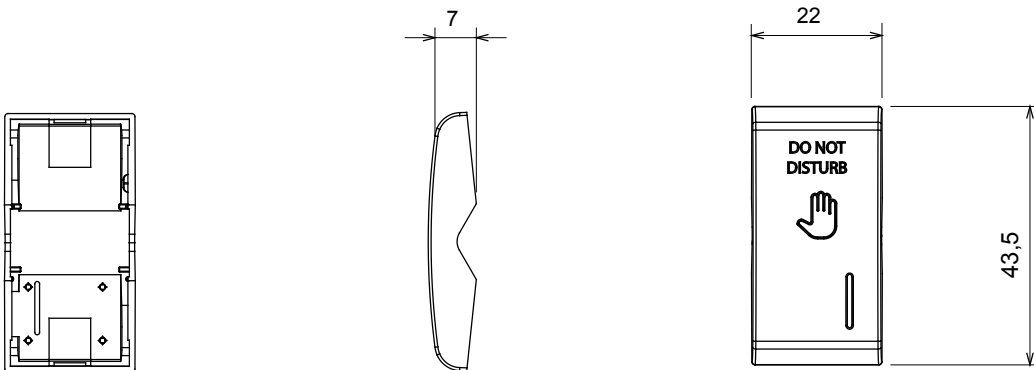

Eine umfangreiche Baureihe von Steuergeräten, Netzteilsteckdosen (gemäß nationalen und internationalen Normen), Signalaufnehmern, Klimaregelung, Komfortmanagement, technischer Alarmierung, Notbeleuchtung. Die modularen ChoruSmart-Geräte sind in fünf Farben verfügbar: glänzend Weiß, Satinweiß, Naturbeige, Satinschwarz und lackiertes Titan sowie in verschiedenen Größen von 1/2, 1, 2 und 3 Modulen. Dank der Montagehalterungen für rechteckige, quadratische und runde Dosen lassen sich vielzählige Kombinationen mit den Abdeckrahmen der ChoruSmarts-Baureihe erstellen.

### Abmessungen