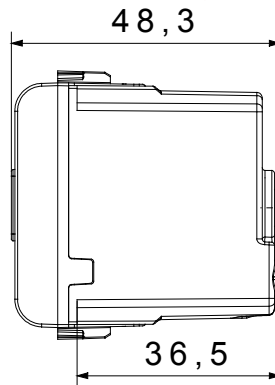

| Kategorie         | Akustische Signalisierung | Beschreibung           | Summer          |
|-------------------|---------------------------|------------------------|-----------------|
| Farbe             | Satin Schwarz             | Versorgungs- spannung  | 12V ac - 50Hz   |
| Kugeldruckprüfung | 125 °C                    | Laut- stärke           | 70 dB (auf 1 m) |
| Glühdrahtprüfung  | 850 °C                    | Max. Leistungsaufnahme | 8 VA            |
| Anz. Module       | 1                         | Anschlussklemmen       | Mit Schrauben   |
| Material          | Technopolymer             |                        |                 |

### Abmessungen