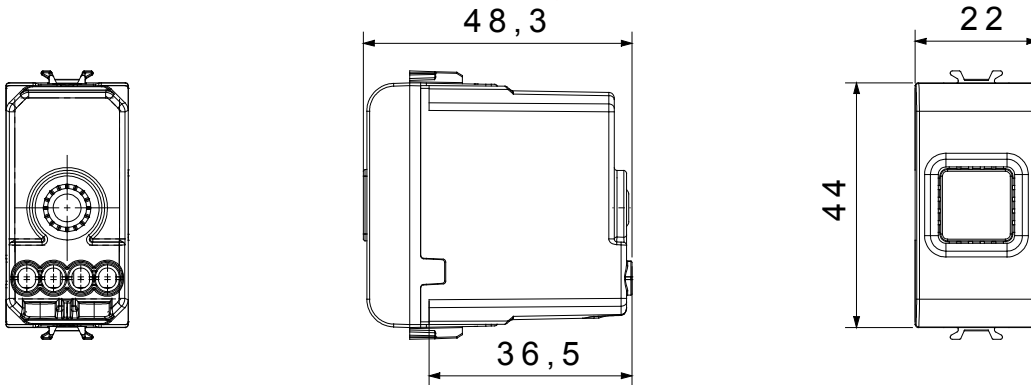

Eine umfangreiche Baureihe von Steuergeräten, Netzteilsteckdosen (gemäß nationalen und internationalen Normen), Signalaufnehmern, Klimaregelung, Komfortmanagement, technischer Alarmierung, Notbeleuchtung. Die modularen ChoruSmart-Geräte sind in fünf Farben verfügbar: glänzend Weiß, Satinweiß, Naturbeige, Satinschwarz und lackiertes Titan sowie in verschiedenen Größen von 1/2, 1, 2 und 3 Modulen. Dank der Montagehalterungen für rechteckige, quadratische und runde Dosen lassen sich vielzählige Kombinationen mit den Abdeckrahmen der ChoruSmarts-Baureihe erstellen.

| Kategorie | Akustische Signalisierung | Beschreibung | Klingel |
|-------------------|---------------------------|------------------------|-----------------|
| Farbe | Satin Schwarz | Versorgungs- spannung | 12V ac - 50Hz |
| Kugeldruckprüfung | 125 °C | Laut- stärke | 80 dB (auf 1 m) |
| Glühdrahtprüfung | 850 °C | Max. Leistungsaufnahme | 8 VA |
| Anz. Module | 1 | Anschlussklemmen | Mit Schrauben |
| Material | Technopolymer | | |

Abmessungen

Technische Symbole

Normen / Richtlinien