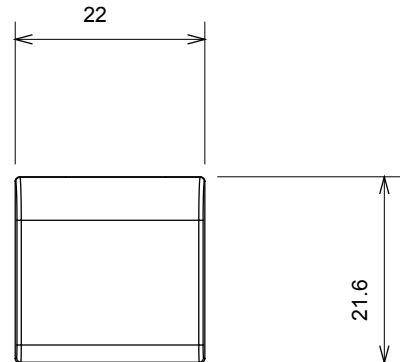

Eine umfangreiche Baureihe von Steuergeräten, Netzteilsteckdosen (gemäß nationalen und internationalen Normen), Signalaufnehmern, Klimaregelung, Komfortmanagement, technischer Alarmierung, Notbeleuchtung. Die modularen ChoruSmart-Geräte sind in fünf Farben verfügbar: glänzend Weiß, Satinweiß, Naturbeige, Satinschwarz und lackiertes Titan sowie in verschiedenen Größen von 1/2, 1, 2 und 3 Modulen. Dank der Montagehalterungen für rechteckige, quadratische und runde Dosen lassen sich vielzählige Kombinationen mit den Abdeckrahmen der ChoruSmarts-Baureihe erstellen.

Kategorie	Austauschbare Taste	Typ	Austauschbar
Farbe	Satin Schwarz	Beschreibung	Tasten 22x22 mm
Norm	EN 60669-1	Kugeldruckprüfung	125 °C
Glühdrahtprüfung	850 °C	Symbol	Horizontaler Pfeil
Material	Technopolymer	Electrocod	0130

### Abmessungen