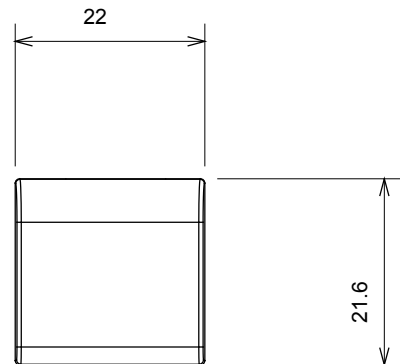

Eine umfangreiche Baureihe von Steuergeräten, Netzteilsteckdosen (gemäß nationalen und internationalen Normen), Signalaufnehmern, Klimaregelung, Komfortmanagement, technischer Alarmierung, Notbeleuchtung. Die modularen ChoruSmart-Geräte sind in fünf Farben verfügbar: glänzend Weiß, Satinweiß, Naturbeige, Satinschwarz und lackiertes Titan sowie in verschiedenen Größen von 1/2, 1, 2 und 3 Modulen. Dank der Montagehalterungen für rechteckige, quadratische und runde Dosen lassen sich vielzählige Kombinationen mit den Abdeckrahmen der ChoruSmarts-Baureihe erstellen.

Kategorie	Austauschbare Taste	Typ	Austauschbar
Farbe	Satin Schwarz	Beschreibung	Tasten 22x22 mm
Norm	EN 60669-1	Kugeldruckprüfung	125 °C
Glühdrahtprüfung	850 °C	Symbol	Vertikaler Pfeil
Material	Technopolymer	Electrocod	0130

### Abmessungen