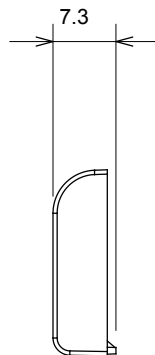

Kategorie	Austauschbare Taste	Typ	Austauschbar
Farbe	Satin Schwarz	Beschreibung	Tasten 22x22 mm
Norm	EN 60669-1	Kugeldruckprüfung	125 °C
Glühdrahtprüfung	850 °C	Symbol	Vertikaler Pfeil
Material	Technopolymer	Electrocod	0130

### Abmessungen