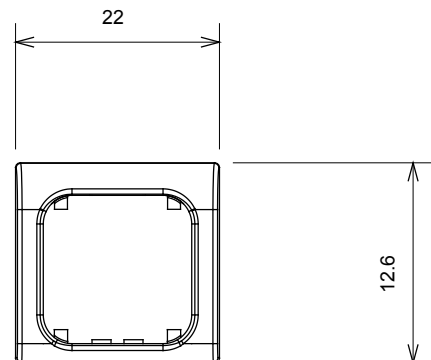

Kategorie	Austauschbare Taste	Typ	Austauschbar
Farbe	Satin Schwarz	Beschreibung	Tasten 22x22 mm
Norm	EN 60669-1	Kugeldruckprüfung	125 °C
Glühdrahtprüfung	850 °C	Symbol	Mit Beschriftungsfeld
Material	Technopolymer	Electrocod	0130

Abmessungen

Technische Symbole

Normen / Richtlinien