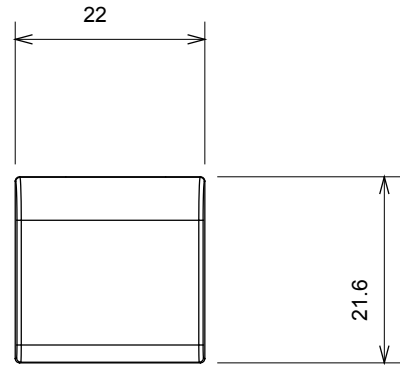

Eine umfangreiche Baureihe von Steuergeräten, Netzteilsteckdosen (gemäß nationalen und internationalen Normen), Signalaufnehmern, Klimaregelung, Komfortmanagement, technischer Alarmierung, Notbeleuchtung. Die modularen ChoruSmart-Geräte sind in fünf Farben verfügbar: glänzend Weiß, Satinweiß, Naturbeige, Satinschwarz und lackiertes Titan sowie in verschiedenen Größen von 1/2, 1, 2 und 3 Modulen. Dank der Montagehalterungen für rechteckige, quadratische und runde Dosen lassen sich vielzählige Kombinationen mit den Abdeckrahmen der ChoruSmarts-Baureihe erstellen.

Kategorie	Austauschbare Taste	Typ	Austauschbar
Farbe	Satin Schwarz	Beschreibung	Tasten 22x22 mm
Norm	EN 60669-1	Kugeldruckprüfung	125 °C
Glühdrahtprüfung	850 °C	Symbol	Allgemein
Material	Technopolymer	Electrocod	0130

Abmessungen

Technische Symbole

Normen / Richtlinien