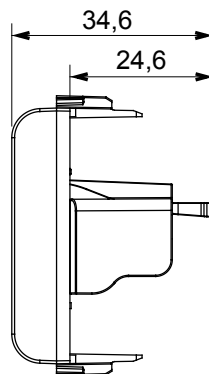

Kategorie	Steckdose	Beschreibung	USB Steckdose
Farbe	Satin Schwarz	Anzahl Module	1
Electrocod	3720	Material	Technopolymer

### Abmessungen