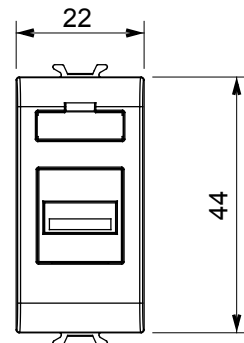

Kategorie	Steckdose	Beschreibung	USB Steckdose
Farbe	Satin Schwarz	Anzahl Module	1
Electrocod	3720	Material	Technopolymer

### Abmessungen