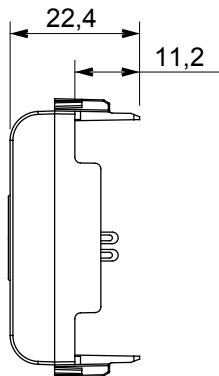

Eine umfangreiche Baureihe von Steuergeräten, Netzteilsteckdosen (gemäß nationalen und internationalen Normen), Signalaufnehmern, Klimaregelung, Komfortmanagement, technischer Alarmierung, Notbeleuchtung. Die modularen ChoruSmart-Geräte sind in fünf Farben verfügbar: glänzend Weiß, Satinweiß, Naturbeige, Satinschwarz und lackiertes Titan sowie in verschiedenen Größen von 1/2, 1, 2 und 3 Modulen. Dank der Montagehalterungen für rechteckige, quadratische und runde Dosen lassen sich vielzählige Kombinationen mit den Abdeckrahmen der ChoruSmarts-Baureihe erstellen.

Kategorie	Buchse	Beschreibung	Für Lautsprecher
Farbe	Satin Schwarz	Norm	Steckdose DIN 41529
Anzahl Module	1	Electrocod	3720
Material	Technopolymer		

Abmessungen

Normen / Richtlinien