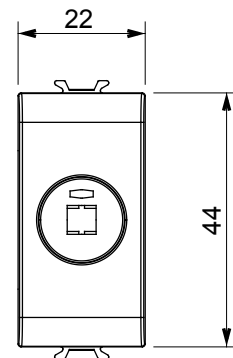

Kategorie	Buchse	Beschreibung	Für Lautsprecher
Farbe	Satin Schwarz	Norm	Steckdose DIN 41529
Anzahl Module	1	Electrocod	3720
Material	Technopolymer		

Abmessungen

Normen / Richtlinien