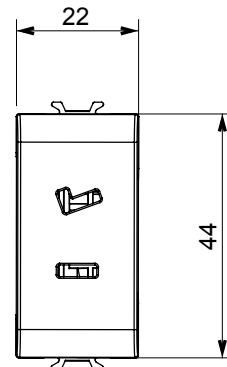

Kategorie	SELV Steckdose	Beschreibung	2P - 6A - 24V polarisiert
Farbe	Satin Schwarz	Für Steckstifte	Flach
Anzahl Module	1	Electrocod	0131
Material	Technopolymer		

### Abmessungen