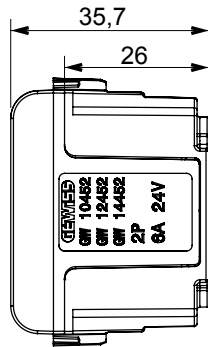

Eine umfangreiche Baureihe von Steuergeräten, Netzteilsteckdosen (gemäß nationalen und internationalen Normen), Signalaufnehmern, Klimaregelung, Komfortmanagement, technischer Alarmierung, Notbeleuchtung. Die modularen ChoruSmart-Geräte sind in fünf Farben verfügbar: glänzend Weiß, Satinweiß, Naturbeige, Satinschwarz und lackiertes Titan sowie in verschiedenen Größen von 1/2, 1, 2 und 3 Modulen. Dank der Montagehalterungen für rechteckige, quadratische und runde Dosen lassen sich vielzählige Kombinationen mit den Abdeckrahmen der ChoruSmarts-Baureihe erstellen.

Kategorie	SELV Steckdose	Beschreibung	2P - 6A - 24V polarisiert
Farbe	Satin Schwarz	Für Steckstifte	Flach
Anzahl Module	1	Electrocod	0131
Material	Technopolymer		

### Abmessungen