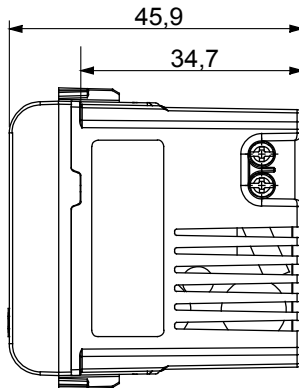

Eine umfangreiche Baureihe von Steuergeräten, Netzteilsteckdosen (gemäß nationalen und internationalen Normen), Signalaufnehmern, Klimaregelung, Komfortmanagement, technischer Alarmierung, Notbeleuchtung. Die modularen ChoruSmart-Geräte sind in fünf Farben verfügbar: glänzend Weiß, Satinweiß, Naturbeige, Satinschwarz und lackiertes Titan sowie in verschiedenen Größen von 1/2, 1, 2 und 3 Modulen. Dank der Montagehalterungen für rechteckige, quadratische und runde Dosen lassen sich vielzählige Kombinationen mit den Abdeckrahmen der ChoruSmarts-Baureihe erstellen.

Kategorie	USB Ladegerät	Farbe	Satin Schwarz
Versorgungs- spannung	100 ÷ 240 V ac - 50/60 Hz	Norm	IEC 62368-1:2018; EN 61000-6-1; EN 61000-6-3
Anschlussklemmen	Mit Schrauben	Anschluss feindrätig (mm <sup>2</sup> )	min. 1 - max. 1,5 mm <sup>2</sup>
Anschluss massiv (mm <sup>2</sup> )	min. 1 - max. 1,5 mm <sup>2</sup>	Material	Technopolymer
Electrocod	0144		

### Abmessungen