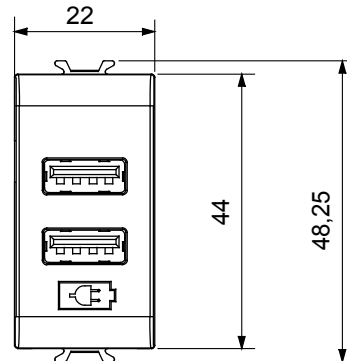

Kategorie	USB Ladegerät	Farbe	Satin Schwarz
Versorgungs- spannung	100 ÷ 240 V ac - 50/60 Hz	Norm	IEC 62368-1:2018; EN 61000-6-1; EN 61000-6-3
Anschlussklemmen	Mit Schrauben	Anschluss feindrätig (mm <sup>2</sup> )	min. 1 - max. 1,5 mm <sup>2</sup>
Anschluss massiv (mm <sup>2</sup> )	min. 1 - max. 1,5 mm <sup>2</sup>	Material	Technopolymer
Electrocod	0144		

### Abmessungen