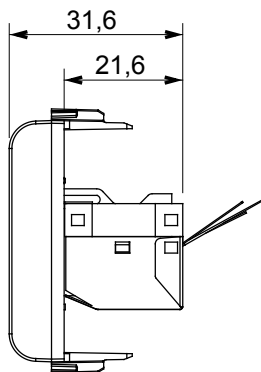

Kategorie	Datendose	Beschreibung	RJ45
Farbe	Satin Schwarz	Kategorie	5e
Kabel	FTP	Anschluss	Werkzeuglos
Anzahl Paare	4	Norm	EN 60603-7-3
Anzahl Module	1	Electrocod	3722
Material	Technopolymer		

Abmessungen