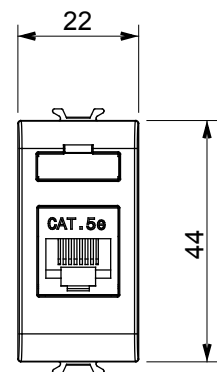

Kategorie	Datendose	Beschreibung	RJ45
Farbe	Satin Schwarz	Kategorie	5e
Kabel	FTP	Anschluss	Werkzeuglos
Anzahl Paare	4	Norm	EN 60603-7-3
Anzahl Module	1	Electrocod	3722
Material	Technopolymer		

Abmessungen