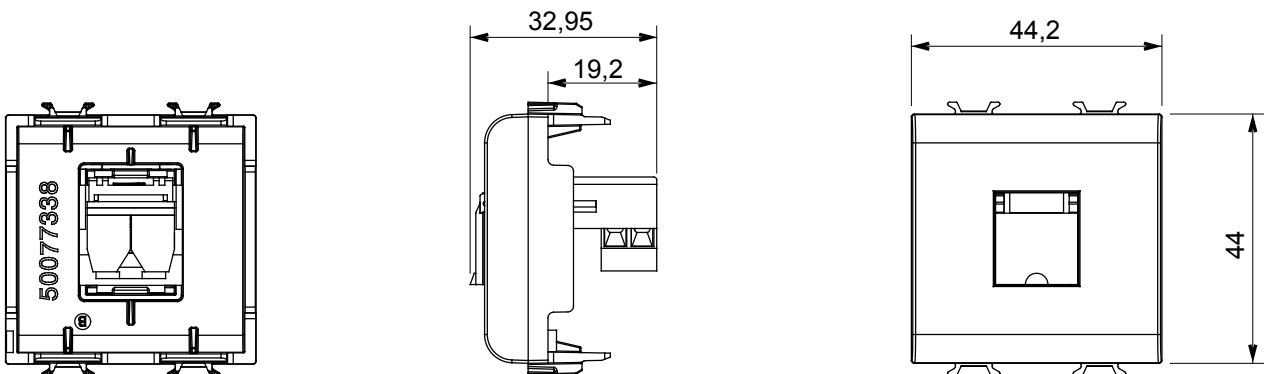

Eine umfangreiche Baureihe von Steuergeräten, Netzteilsteckdosen (gemäß nationalen und internationalen Normen), Signalaufnehmern, Klimaregelung, Komfortmanagement, technischer Alarmierung, Notbeleuchtung. Die modularen ChoruSmart-Geräte sind in fünf Farben verfügbar: glänzend Weiß, Satinweiß, Naturbeige, Satinschwarz und lackiertes Titan sowie in verschiedenen Größen von 1/2, 1, 2 und 3 Modulen. Dank der Montagehalterungen für rechteckige, quadratische und runde Dosen lassen sich vielzählige Kombinationen mit den Abdeckrahmen der ChoruSmarts-Baureihe erstellen.

Kategorie	Telefondose	Beschreibung	RJ11
Farbe	Satin Schwarz	Typ	Schraubklemmen
Anschluss	Schraubklemmen	Anzahl Module	2
Electrocod	3720	Material	Technopolymer

Abmessungen

Normen / Richtlinien