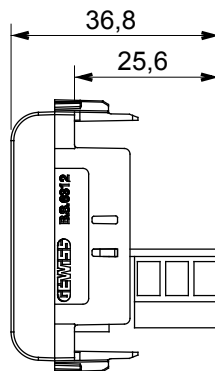

Eine umfangreiche Baureihe von Steuergeräten, Netzteilsteckdosen (gemäß nationalen und internationalen Normen), Signalaufnehmern, Klimaregelung, Komfortmanagement, technischer Alarmierung, Notbeleuchtung. Die modularen ChoruSmart-Geräte sind in fünf Farben verfügbar: glänzend Weiß, Satinweiß, Naturbeige, Satinschwarz und lackiertes Titan sowie in verschiedenen Größen von 1/2, 1, 2 und 3 Modulen. Dank der Montagehalterungen für rechteckige, quadratische und runde Dosen lassen sich vielzählige Kombinationen mit den Abdeckrahmen der ChoruSmarts-Baureihe erstellen.

Kategorie	Telefondose	Beschreibung	6 Kontakte
Farbe	Satin Schwarz	Standard	British
Anschluss	Schraubklemmen	Anzahl Module	1
Electrocod	3720	Material	Technopolymer

### Abmessungen