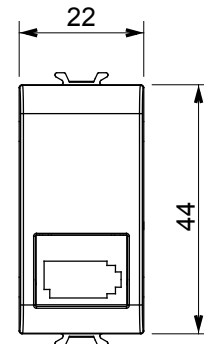

Kategorie	Telefondose	Beschreibung	6 Kontakte
Farbe	Satin Schwarz	Standard	British
Anschluss	Schraubklemmen	Anzahl Module	1
Electrocod	3720	Material	Technopolymer

### Abmessungen